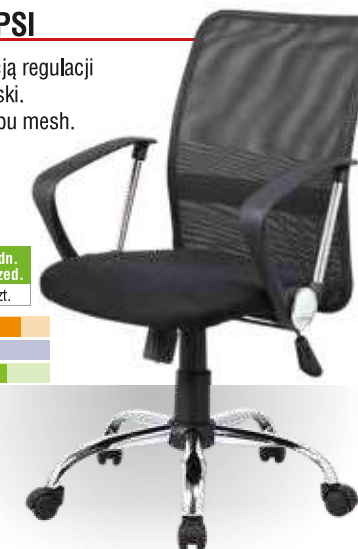

Fotel biurowy LIPSI

- Fotel biurowy z funkcją regulacji wysokości oraz kołyski.
- Wykonany z siatki typu mesh.
- Wymiary siedziska: 58 x 58 cm.
- Wymiary oparcia: 58,5 x 62 cm.

Kod OSAA	Kolor	Jedn. sprzed.
K1774	czarny	szt.

DOPASOWANIE
WSPARCIE CIAŁA
KOMFORT