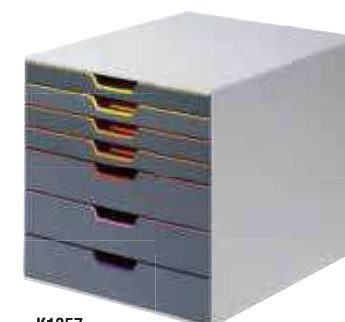

SZAFKI METALOWE NA DOKUMENTY YELLOW ONE

- zamykane na klucz
- kolor: srebrny
- wymiary:
  - K1461: 300 x 347 x 305 mm
  - K1462: 300 x 347 x 306 mm
  - K1463: 300 x 347 x 300 mm
  - K1464: 300 x 347 x 408 mm

Kod OSAA	Ilość szuflad	Jedn. sprzed.
K1461	5	szt.
K1462	7	szt.
K1463	10	szt.
K1464	7	szt.

SZAFKI PLASTIKOWE NA DOKUMENTY YELLOW ONE

- zamykane na klucz: wszystkie szuflady A4
- okna opisowe
- przydatne w realizacji przepisów RODO
- otwory wentylacyjne z tyłu szafki
- kolor: szaro-niebieski
- wymiary:
  - K1776: 300 x 355 x 210 mm
  - K1777: 300 x 355 x 332 mm
  - K1778: 300 x 355 x 332 mm

Kod OSAA	Ilość szuflad	Jedn. sprzed.
K1776	3	szt.
K1777	5	szt.
K1778	10	szt.

VARICOLOR® dokumenty pod kontrolą.

Stylowy i innowacyjny pojemnik. Cicho i lekko wysuwające się szuflady posiadają blokady. W zestawie znajdują się nakładane indeksy z możliwością komputerowego opisania. Nóżki antypoślizgowe na spodzie pojemnika.

Wymiary: wys. 280 mm x szer. 292 mm x gł. 356 mm

Kod OSAA	Ilość szuflad	Kolor obudowy	Jedn. sprzed.
K1649	3	szary	szt.
K1904	4	biały	szt.
K1650	4	szary	szt.
K1917	4, górna zamykana na kluczyk	biały	szt.
K1356	4, górna zamykana na kluczyk	szary	szt.
K1787	5	biały	szt.
K1215	5	szary	szt.
K1934	7	biały	szt.
K1357	7	szary	szt.
K1788	10	biały	szt.
K1216	10	szary	szt.

część kolekcji Varicolor str. 86

K1357