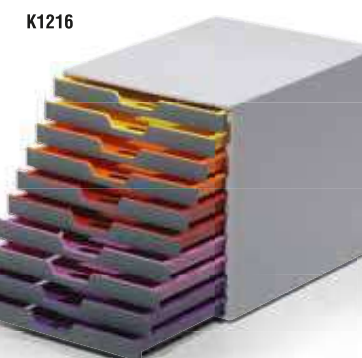

SZAFKI METALOWE NA DOKUMENTY YELLOW ONE

- zamykane na klucz
- kolor: srebrny
- wymiary:
  - K1461: 300 x 347 x 305 mm
  - K1462: 300 x 347 x 306 mm
  - K1463: 300 x 347 x 300 mm
  - K1464: 300 x 347 x 408 mm

Kod OSAA	Ilość szuflad	Jedn. sprzed.
K1461	5	szt.
K1462	7	szt.
K1463	10	szt.
K1464	7	szt.

SZAFKI PLASTIKOWE NA DOKUMENTY YELLOW ONE

- zamykane na klucz: wszystkie szuflady A4
- okna opisowe
- przydatne w realizacji przepisów RODO
- otwory wentylacyjne z tyłu szafki
- kolor: szaro-niebieski
- wymiary:
  - K1776: 300 x 355 x 210 mm
  - K1777: 300 x 355 x 332 mm
  - K1778: 300 x 355 x 332 mm

Kod OSAA	Ilość szuflad	Jedn. sprzed.
K1776	3	szt.
K1777	5	szt.
K1778	10	szt.

VARICOLOR® dokumenty pod kontrolą.

Stylowy i innowacyjny pojemnik. Cicho i lekko wysuwające się szuflady posiadają blokady. W zestawie znajdują się nakładane indeksy z możliwością komputerowego opisania. Nóżki antypoślizgowe na spodzie pojemnika.

Wymiary: wys. 280 mm x szer. 292 mm x gł. 356 mm

Kod OSAA	Ilość szuflad	Kolor obudowy	Jedn. sprzed.
K1649	3	szary	szt.
K1904	4	biały	szt.
K1650	4	szary	szt.
K1917	4, górna zamykana na kluczyk	biały	szt.
K1356	4, górna zamykana na kluczyk	szary	szt.
K1787	5	biały	szt.
K1215	5	szary	szt.
K1934	7	biały	szt.
K1357	7	szary	szt.
K1788	10	biały	szt.
K1216	10	szary	szt.

część kolekcji Varicolor str. 86

K1216