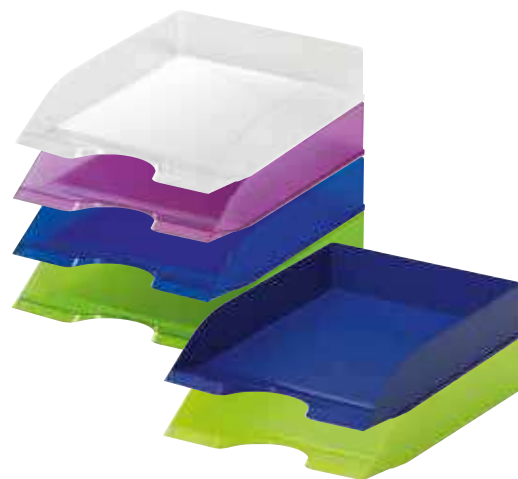

PÓŁKA NA DOKUMENTY DURABLE

- półka na dokumenty formatu A4 do C4
- wymiary: 253 x 63 x 337 mm

Kod OSAA	Kolor	Jedn. sprzed.
K1066	fioletowy transparentny	szt.
K1059	niebieski	szt.
K1062	niebieski transparentny	szt.
K1061	transparentny	szt.
K1060	zielony	szt.
K1065	zielony transparentny	szt.

SZUFLADA BANTEX BUDGET

- funkcjonalna szuflada na dokumenty
- wykonana z polistyrenu
- możliwość ułożenia kaskadowo
- wymiary: 35 x 25,5 x 6 cm
- waga: 220 g