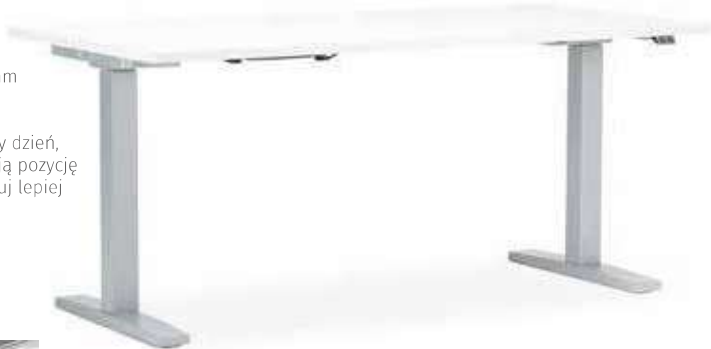

Kod OSAA	Jedn. sprzed.
K2302	szt.

Biurka

NowyStyl

BIURKO NOWY STYL EUP Z ELEKTRYCZNĄ REGULACJĄ WYSOKOŚCI

- podstawa aluminium, blat dostępny w dwóch kolorach i 3 wariantach rozmiaru, wysokość całkowita: 700-1200 mm - elektryczna regulacja wysokości blatu
- grubość blatu: 25 mm
- nasze ciała nie są przystosowane do siedzenia przez cały dzień, dlatego bardzo ważne jest, abyśmy często zmieniali swoją pozycję podczas pracy. Zmieniaj pozycję kiedy tylko chcesz, pracuj lepiej i żyj zdrowiej niż kiedykolwiek wcześniej
- blat prostokątny dwustronnie melaminowany
- przelotka na kable po lewej i prawej stronie blatu
- podstawa typu „T”, kolumna dwusegmentowa
- rama teleskopowa