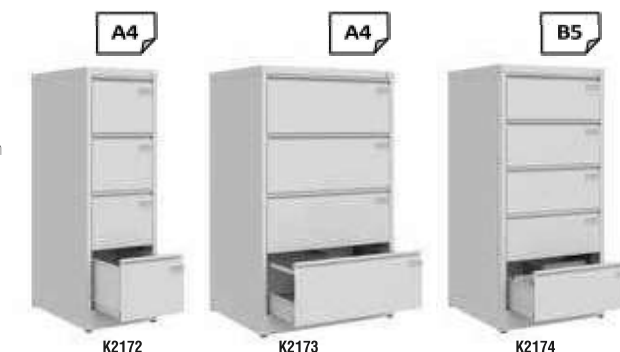

Szafy

SZAFY METALOWE MALOW SBM DO AKT

- wykorzystaj całą przestrzeń - półki przestawne co 25 mm
- postaw na mobilność - standardowe ślizgacze zabezpieczają podłogę przy przesuwaniu szafy
- przechowuj zgodnie z RODO - uchwyt drzwiowy z zamkiem blokującym drzwi w dwóch punktach
- wymiary:
  SBM 203M: 1990 x 1000 x 435 mm (wys. x szer. x gł.)
  SBM 212M: 1990 x 1200 x 435 mm (wys. x szer. x gł.)

Kod OSAA	Model	Jedn. sprzed.
K2170	SBM 203M	szt.
K2171	SBM 212M	szt.

SZAFKI KARTOTEKOWE MALOW SZK NA DOKUMENTY

- szeroki wybór szafek kartotekowych na dokumenty
- postaw na stabilność - stopki poziomujące w zakresie 10 mm
- przechowuj zgodnie z RODO - centralny zamek ryglujący jednocześnie wszystkie szuflady

SZK 301 i SZK 302

- schowaj co tylko chcesz - szuflady o udźwigu 50 kg przystosowane do przechowywania dokumentów i teczek zawieszkowych
- SZK 301 - jeden rząd A4
- SZK 302 - dwa rzędy A4
- wymiary:
  SZK 301 - 1293 x 415 x 633 mm (wys. x szer. x gł.)
  SZK 302 - 1292 x 755 x 633 mm (wys. x szer. x gł.)

SZK 318

- segreguj bez ograniczeń - jedno- i dwurzędowe szuflady do przechowywania formatów B5
- dwa rzędy B5
- wymiary: 1293 x 608 x 633 mm (wys. x szer. x gł.)

Kod OSAA	Model	Jedn. sprzed.
K2172	SZK 301	szt.
K2173	SZK 302	szt.
K2174	SZK 318	szt.

Stoły

STÓŁ BIUROWY MALOW STB COMFORT

- utrzymuj porządek - przechowuj zasilacze w kanale kablowym pod blatem
- postaw na stabilność - stopki poziomujące w zakresie 15 mm lub zmiana wysokości od 745 do 770 mm
- postaw na wytrzymałość - nogi stołu z profilu 50 mm x 50 mm i grubości 2 mm
- stół dostarczamy w elementach, które z łatwością zmontujesz

Kod OSAA	Wymiary blatu	Jedn. sprzed.
K2175	1600 x 800 mm	szt.

Kontenerki

KONTENEREK MOBILNY MALOW SZP 530 POD BIURKO